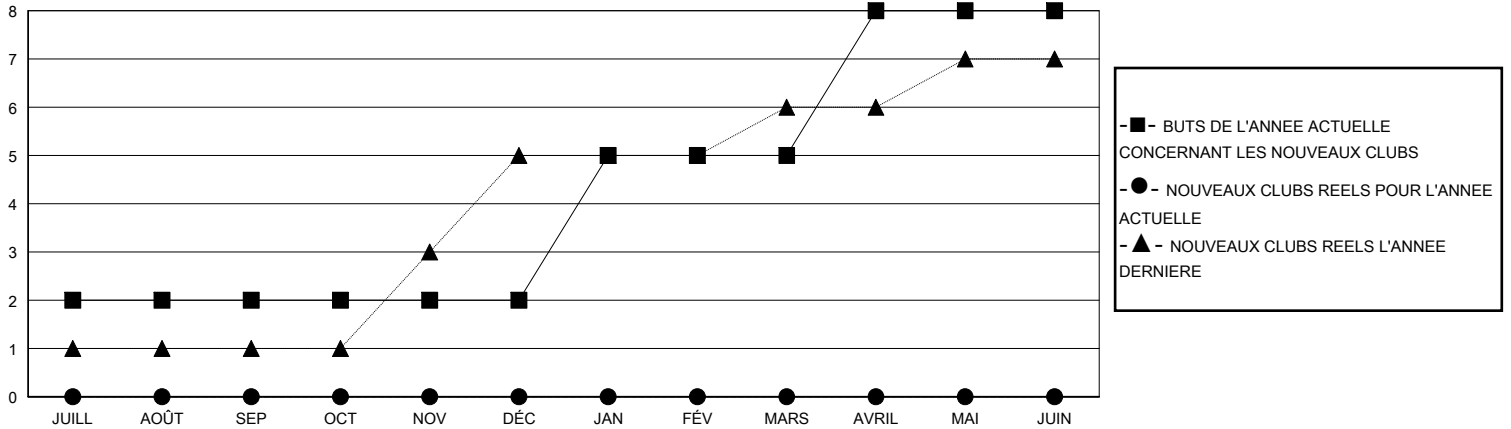

# MONTHLY MEMBERSHIP PROGRESS REPORT

District 416

Results as of: 9/30/2024

GMT:

LIEU MOROCCO

RC EME

Clubs				Membres			
RESULTATS POUR 2024-2025				RESULTATS POUR 2024-2025			
TRIMESTRE	BUT CONCERNANT LES NOUVEAUX CLUBS	NOUVEAUX CLUBS	CLUBS ANNULÉS	TRIMESTRE	OBJECTIF DE CROISSANCE NETTE DE L'EFFECTIF	CROISSANCE ACTUELLE DE L'EFFECTIF	TOTAL DES MEMBRES RADIES (y compris les transferts)
JUILL/AOÛT/SEP	2	0	0	JUILL/AOÛT/SEP	100	127	334
OCT/NOV/DÉC	0	0	0	OCT/NOV/DÉC	100	0	0
JAN/FÉV/MARS	3	0	0	JAN/FÉV/MARS	100	0	0
AVRIL/MAI/JUIN	3	0	0	AVRIL/MAI/JUIN	111	0	0

BUTS ET NOUVEAUX CLUBS REELS - CUMULATIF

BUTS ET MEMBRES REELS - CUMULATIF

CLUBS RADIES: 0	19 CLUBS OF 60 ONT AJOUTE 1 OU PLUSIEURS NOUVEAUX MEMBRES	<b>DISTRIBUTION PAR SEXE</b>
		HOMME 481 (37.61%)
		FEMME 798 (62.39%)
<b>MEMBRES RADIES</b>	<a href="#">CLIQUEZ ICI POUR LES INFORMATIONS CUMULATIVES SUR LES EFFECTIFS</a>	NOMBRE TOTAL DE MEMBRES D'UNITÉS FAMILIALES 0
DECEDE 1		MEMBRES DE FAMILLE QUI RÈGLEMENT LA MOITIÉ DES COTISATIONS 0
CLUB ANNULE 0		
AUTRE 332		
<b>TOTAL 333</b>		