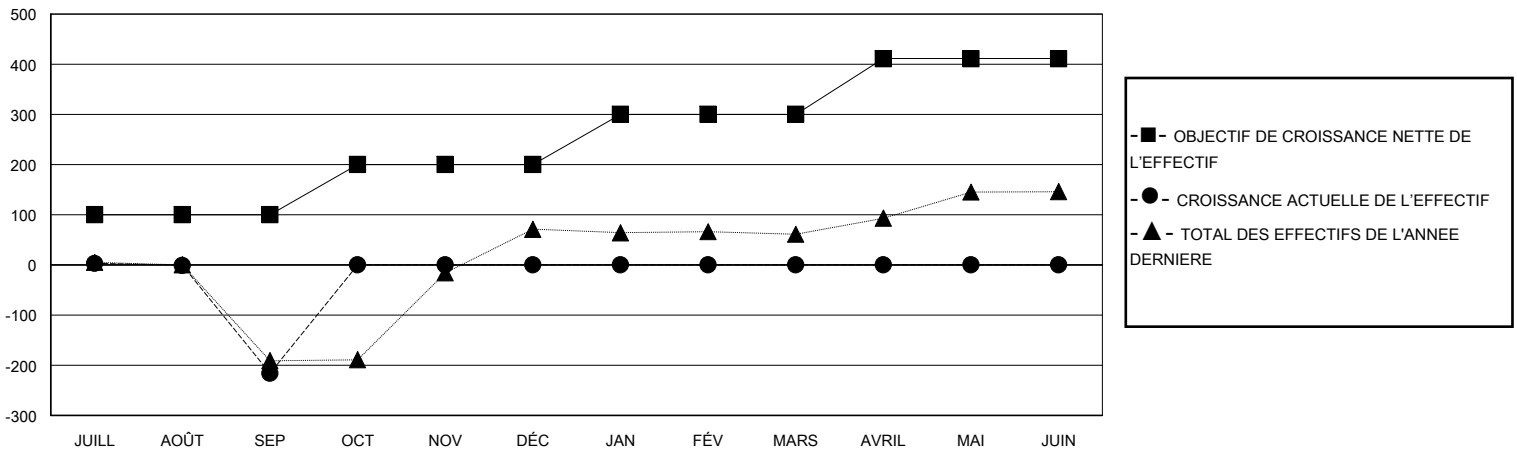

BUTS ET MEMBRES REELS - CUMULATIF

CLUBS RADIES: 0	19 CLUBS OF 60 ONT AJOUTE 1 OU PLUSIEURS NOUVEAUX MEMBRES	DISTRIBUTION PAR SEXE
		HOMME 481 (37.61%)
		FEMME 798 (62.39%)
MEMBRES RADIES	CLIQUEZ ICI POUR LES INFORMATIONS CUMULATIVES SUR LES EFFECTIFS	NOMBRE TOTAL DE MEMBRES D'UNITÉS FAMILIALES 0
DECEDE 1		MEMBRES DE FAMILLE QUI RÈGLEMENT LA MOITIÉ DES COTISATIONS 0
CLUB ANNULE 0		
AUTRE 332		
TOTAL 333